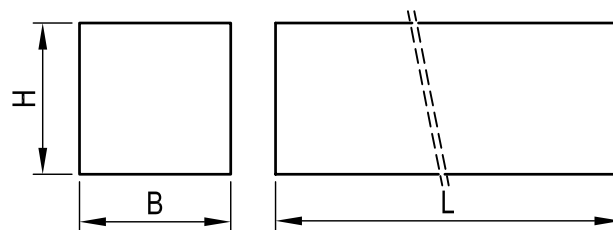

## heba EE - Schneidleiste

Typ	B	H	Tol.	Länge
1	10	10	$\begin{matrix} +0.2 \\ 0 \end{matrix}$	570
1	15	15	$\begin{matrix} +0.2 \\ 0 \end{matrix}$	570
1	16	16	$\begin{matrix} +0.2 \\ 0 \end{matrix}$	570
2	16	16	$\begin{matrix} +0.2 \\ 0 \end{matrix}$	600
1	20	20	$\begin{matrix} +0.4 \\ 0 \end{matrix}$	570
2	20	20	$\begin{matrix} +0.7 \\ +0.3 \end{matrix}$	485
3	20	20	$\begin{matrix} +0.7 \\ +0.3 \end{matrix}$	555
4	20	20	$\begin{matrix} +0.5 \\ 0 \end{matrix}$	470
1	22	22	$\begin{matrix} +0.4 \\ 0 \end{matrix}$	570

Technische Änderungen vorbehalten

Weitere Abmessungen und Ausführungen bitte Anfragen.

Maßstab 1:1