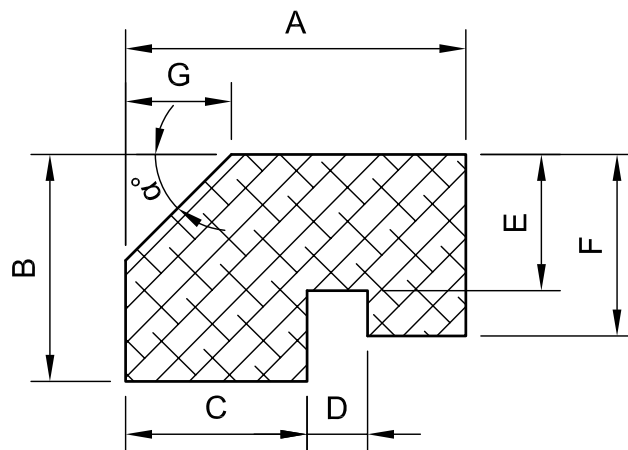

heba EE - Druckleiste III

Ausführung	Typ	A	B	C	D	E	F	G	α°	Länge
7	1	22.5	15	12	4	9	12	7	45	520

Technische Änderungen vorbehalten
Weitere Abmessungen und Ausführungen bitte Anfragen.

Maßstab 2:1